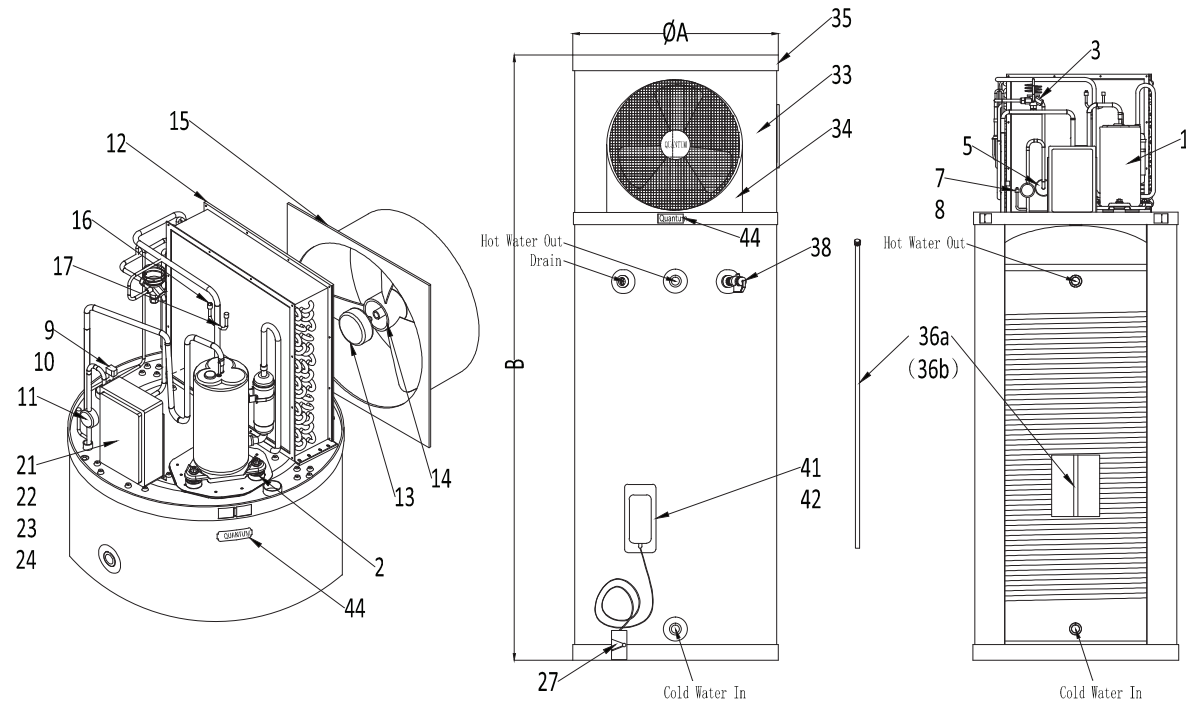

Models 150-08AC6-290
200-08AC6-290

IPL	Description	Qtm code	TL Code	Tasman Code
1	Compressor Gree 290	QDP2104	158019	475216
2	Compressor mount rubber	QAP4200	158076	475276
3	(TX) Expansion Valve 08AC6	QDP2106	158021	475220
5	Filter Drier	QAP1120	158047	475203
7	Service valve (no core)	QAP0050	158032	475233
8	Valve core	QAP0051	158033	475234
9	Solenoid Valve De-Ice	QAP0887	158003	475202
10	Coil De-Ice	QAP0886	158002	475201
11	Sight Glass	QAP2170	158006	475204
12	Evaporator Assy FP-150	QAP1343	158051	475251
13	Fan motor 150/200 08AC6/08ACW	QSP0001	158107	475307
14	Fan blade 150/200 08AC6	QSP0004	158110	475310
15	Fan grille 150/200 08AC6	QSP0003	158109	475309
16	LP Switch	QAP4163	158013	475212
17	Cross T Piece	QDP2136	158023	475223
21	Digital Controller HPC1604	QDP2105	158020	475218
22	Capacitor 30uf	QAP2917	158009	475211
23	Capacitor Fan	QSP0002	158108	475308
24	Control Box Enclosure	QAP1131	158048	475248
27	Isolating Switch	QDP2002	158016	475213
33	Top Cover Alum A&B	QDP1103&	158085	475285
34	Small Top Cover Alum C	QDP1105	158086	475286
35	Top Lid Stainless	QDP1204	158088	475288
36a	Anode Bar 150	QAP1350	158004	475207
36b	Anode Bar 200	QAP2232	158007	475208
38	PTR Valve 850kPa	QAP0739		475289
41	Electrical Access Cover	QDP2206	158101	475301
42	Access cover seal	QDP2207	158102	475302
44	Screw Cover SS 'Quantum'	QDP2006	158017	475214
NOT ILLUSTRATED				
	Spring Compressor Temp Sensor	QAP0890	158041	475241
	Temp Sensor Evap (Blue)	QAP0097B	158034	475235
	Temp Sensor Comp (Red)	QAP0097R	158035	475236
	Temp Sensor Tank (Yellow)	QAP0097Y	158036	475237
	Compressor Frame	QDP1106	158087	475287
	Compressor terminal cap (08AC6/11AC3&4)	QCP2112		
	Seal Plastic Fan Surround	QSP0067		
	Label 'Quantum' fan grille	QDP2012	158089	475289
	Anode Flexible 150/270 (option)	QAP3754	158011	475209
	Anode Flexible 200/340 (option)	QAP3755	158012	475210
	Owners & Installers Manual	QDP2008	158018	475215
	Packing carton 150	QAP1301		
	Packing carton 200	QAP2236		
	Tilt Indicator	QAP0061		